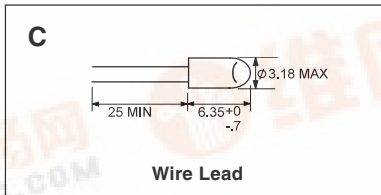

T-3/4 Lens-End Lamps

Line No.	Part No.	Volts	Amps	M.S.C.P.	Life Hours	Filament Type	Drawing
1	4560-1	5.0	0.060	0.050	100,000	CC-6	A
2	4560-12A	5.0	0.060	0.050	100,000	CC-6	B
3	4575-1	5.0	0.075	0.090	40,000	CC-2R	A
4	4575-12A	5.0	0.075	0.090	40,000	CC-2R	B
5	4115-1B	5.0	0.115	0.150	40,000	CC-6	A
6	4115-12A	5.0	0.115	0.150	40,000	CC-6	B

T-1 Lens-End Lamps

Line No.	Part No.	Volts	Amps	M.S.C.P.	Life Hours	Filament Type	Drawing
7	1600-1	5.0	0.060	0.050	100,000	CC-6	C
8	1600-19A	5.0	0.060	0.050	100,000	CC-6	D
9	1150-1	5.0	0.115	0.150	40,000	CC-6	C
10	1150-19A	5.0	0.115	0.150	40,000	CC-6	D
11	1088-1	5.0	0.140	0.200	18,000	CC-6	C
12	1088-19A	5.0	0.140	0.200	18,000	CC-6	D