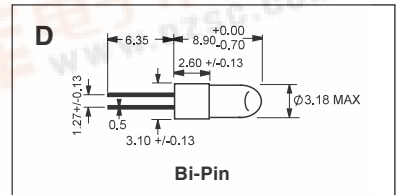

T-3/4 Lens-End Lamps

Line No.	Part No.	Volts	Amps	M.S.C.P.	Life Hours	Filament Type	Drawing
1	4560-1	5.0	0.060	0.050	100,000	CC-6	A
2	4560-12A	5.0	0.060	0.050	100,000	CC-6	B
3	4575-1	5.0	0.075	0.090	40,000	CC-2R	A
4	4575-12A	5.0	0.075	0.090	40,000	CC-2R	B
5	4115-1B	5.0	0.115	0.150	40,000	CC-6	A
6	4115-12A	5.0	0.115	0.150	40,000	CC-6	B

T-1 Lens-End Lamps

Line No.	Part No.	Volts	Amps	M.S.C.P.	Life Hours	Filament Type	Drawing
7	1600-1	5.0	0.060	0.050	100,000	CC-6	C
8	1600-19A	5.0	0.060	0.050	100,000	CC-6	D
9	1150-1	5.0	0.115	0.150	40,000	CC-6	C
10	1150-19A	5.0	0.115	0.150	40,000	CC-6	D
11	1088-1	5.0	0.140	0.200	18,000	CC-6	C
12	1088-19A	5.0	0.140	0.200	18,000	CC-6	D