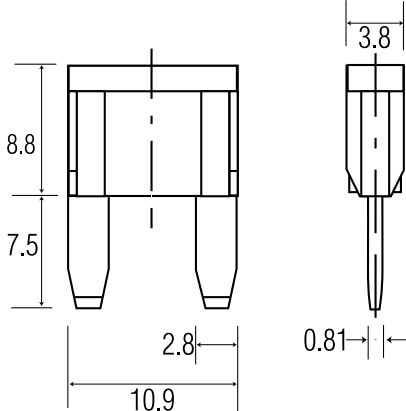

Time-Current Characteristics / Schmelzeit-Grenzwerte

% of Rating % des Nennstromes	Opening Time Min / Max (s) Schmelzcharakteristik Min / Max (s)
110	100 hrs. / –
135	0.75 s / 600 s
200	0.15 s / 5 s
350	0.080 s / 0.250 s
600	0.030 s / 0.100 s

Meets SAE J2077

Part Number Artikel-Nr.	Current Rating Nennstrom	Housing Color Kennfarbe	Typ. Voltage Drop Typ. Spannungsfall	Cold Resistance Kaltwiderstand	I <sup>2</sup> t
0297002_	2 A	Grey	171 mV	55.60 mΩ	2.8 A <sup>2</sup> s
0297003_	3 A	Purple	153 mV	33.75 mΩ	9.4 A <sup>2</sup> s
0297004_	4 A	Pink	121 mV	23.48 mΩ	17 A <sup>2</sup> s
0297005_	5 A	Brown	129 mV	17.75 mΩ	25 A <sup>2</sup> s
0297075_	7.5 A	Dark Brown	135 mV	10.85 mΩ	68 A <sup>2</sup> s
0297010_	10 A	Red	108 mV	7.42 mΩ	93 A <sup>2</sup> s
0297015_	15 A	Blue	98 mV	4.58 mΩ	270 A <sup>2</sup> s
0297020_	20 A	Yellow	96 mV	3.21 mΩ	380 A <sup>2</sup> s
0297025_	25 A	White	86 mV	2.36 mΩ	625 A <sup>2</sup> s
0297030_	30 A	Green	87 mV	1.85 mΩ	1130 A <sup>2</sup> s

Last figure of part number = packaging code, see Section "Packaging Index," pg. 157.  
 Corresponding holder see Section "Fuse Holders."

# MINI® Blade Fuse Rated 32V

Dimensions in mm / Maße in mm

MINI Fuse Temperature Rerating Curve

Blade Fuses