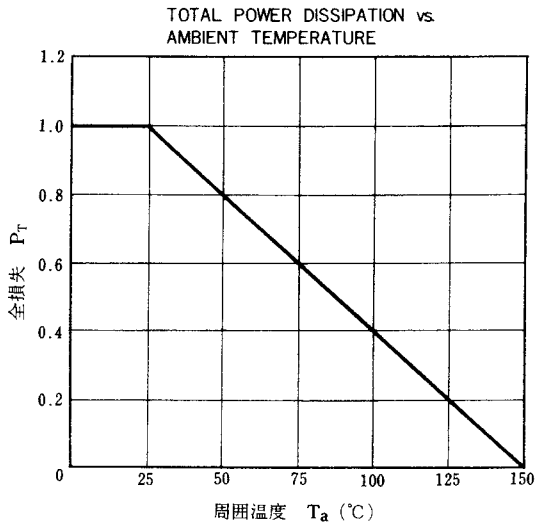

特性曲線/TYPICAL CHARACTERISTICS ($T_a=25\text{ }^\circ\text{C}$)