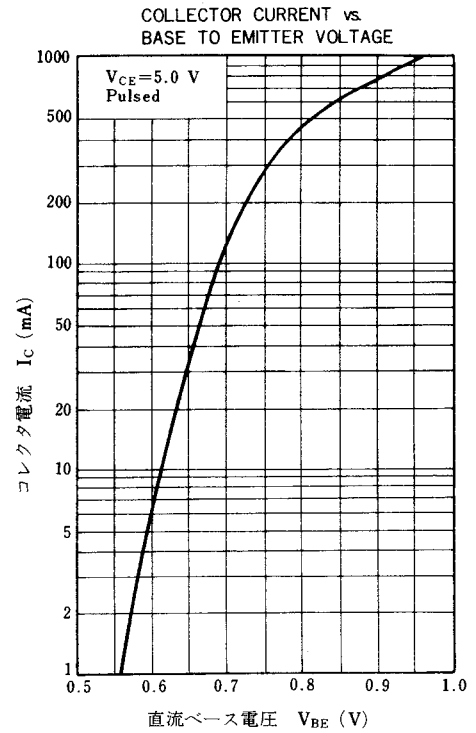

特性曲線/TYPICAL CHARACTERISTICS ($T_a=25\text{ }^\circ\text{C}$)