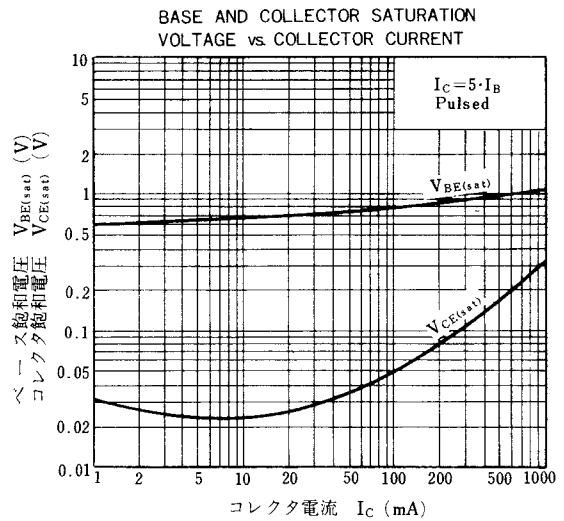

特性曲線/TYPICAL CHARACTERISTICS ($T_a=25\text{ }^\circ\text{C}$)