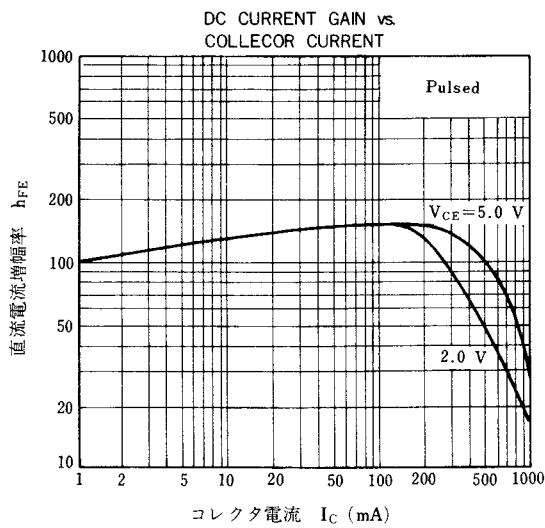

$$V_{CE0} = 140 \text{ V} \cdots 2SA1221 / 2SC2958$$

$$V_{CE0} = 160 \text{ V} \cdots 2SA1222 / 2SC2959$$

**外形図/PACKAGE DIMENSIONS**

(Unit : mm)

**絶対最大定格/ABSOLUTE MAXIMUM RATINGS (Ta=25 °C)**

項目	略号	定格	単位
コレクタ・ベース間電圧	V <sub>CB0</sub>	160	V
コレクタ・エミッタ間電圧	V <sub>CEO</sub>	140/160	V
エミッタ・ベース間電圧	V <sub>EBO</sub>	5.0	V
コレクタ電流(直流)	I <sub>C(DC)</sub>	500	mA
コレクタ電流(パルス)	I <sub>C(pulse)</sub> *	1.0	A
全損失	P <sub>T</sub>	1.0	W
ジャンクション温度	T <sub>j</sub>	150	°C
保存温度	T <sub>stg</sub>	-55 ~ +150	°C

\*PW≤10 ms, Duty Cycle≤50 %

**電気的特性/ELECTRICAL CHARACTERISTICS (Ta=25 °C)**

項目	略号	条件	MIN.	TYP.	MAX.	単位
コレクタシャ断電流	I <sub>CB0</sub>	V <sub>CB</sub> =100 V, I <sub>E</sub> =0			200	nA
エミッタシャ断電流	I <sub>EBO</sub>	V <sub>EB</sub> =5.0 V, I <sub>C</sub> =0			200	nA
直流電流増幅率	h <sub>FE</sub> **	V <sub>CE</sub> =2.0 V, I <sub>C</sub> =100 mA	100	150	400	
直流ベース電圧	V <sub>BE</sub> **	V <sub>CE</sub> =5.0 V, I <sub>C</sub> =20 mA	0.6	0.64	0.7	V
コレクタ飽和電圧	V <sub>CE(sat)</sub> **	I <sub>C</sub> =1.0 A, I <sub>B</sub> =0.2 A		0.32	0.7	V
ベース飽和電圧	V <sub>BE(sat)</sub> **	I <sub>C</sub> =1.0 A, I <sub>B</sub> =0.2 A		1.1	1.3	V
コレクタ容量	C <sub>ob</sub>	V <sub>CB</sub> =10 V, I <sub>E</sub> =0, f=1.0 MHz		13	30	pF
利得帯域幅積	f <sub>T</sub>	V <sub>CE</sub> =10 V, I <sub>E</sub> =-20 mA	30	60		MHz

\*\*パルス測定 PW≤350 μs, Duty Cycle≤2 % Pulsed

h<sub>FE</sub>規格区分

捺印	M	L	K
h <sub>FE</sub>	100~200	160~320	200~400

特性曲線/TYPICAL CHARACTERISTICS ( $T_a=25\text{ }^\circ\text{C}$ )