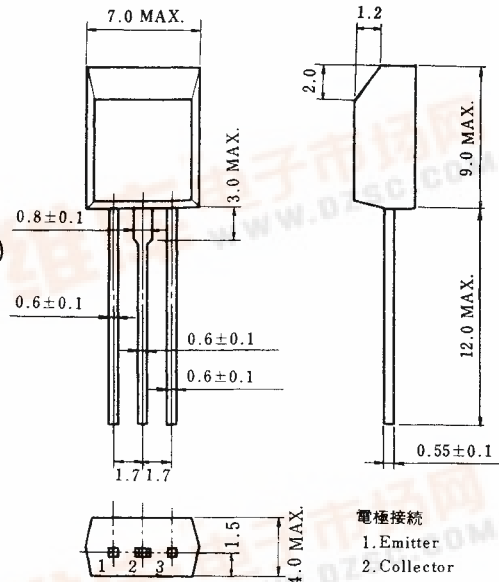

$$V_{CE0} = 140 \text{ V} \cdots 2SA1221 / 2SC2958$$

$$V_{CE0} = 160 \text{ V} \cdots 2SA1222 / 2SC2959$$

**外形図/PACKAGE DIMENSIONS**

(Unit : mm)

**絶対最大定格/ABSOLUTE MAXIMUM RATINGS (Ta=25 °C)**

項目	略号	定格	単位
コレクタ・ベース間電圧	V <sub>CB0</sub>	160	V
コレクタ・エミッタ間電圧	V <sub>CEO</sub>	140/160	V
エミッタ・ベース間電圧	V <sub>EBO</sub>	5.0	V
コレクタ電流(直流)	I <sub>C(DC)</sub>	500	mA
コレクタ電流(パルス)	I <sub>C(pulse)</sub> *	1.0	A
全損失	P <sub>T</sub>	1.0	W
ジャンクション温度	T <sub>j</sub>	150	°C
保存温度	T <sub>stg</sub>	-55 ~ +150	°C

\*PW≤10 ms, Duty Cycle≤50 %

**電気的特性/ELECTRICAL CHARACTERISTICS (Ta=25 °C)**

項目	略号	条件	MIN.	TYP.	MAX.	単位
コレクタシャ断電流	I <sub>CB0</sub>	V <sub>CB</sub> =100 V, I <sub>E</sub> =0			200	nA
エミッタシャ断電流	I <sub>EBO</sub>	V <sub>EB</sub> =5.0 V, I <sub>C</sub> =0			200	nA
直流電流増幅率	h <sub>FE</sub> **	V <sub>CE</sub> =2.0 V, I <sub>C</sub> =100 mA	100	150	400	
直流ベース電圧	V <sub>BE</sub> **	V <sub>CE</sub> =5.0 V, I <sub>C</sub> =20 mA	0.6	0.64	0.7	V
コレクタ飽和電圧	V <sub>CE(sat)</sub> **	I <sub>C</sub> =1.0 A, I <sub>B</sub> =0.2 A		0.32	0.7	V
ベース飽和電圧	V <sub>BE(sat)</sub> **	I <sub>C</sub> =1.0 A, I <sub>B</sub> =0.2 A		1.1	1.3	V
コレクタ容量	C <sub>ob</sub>	V <sub>CB</sub> =10 V, I <sub>E</sub> =0, f=1.0 MHz		13	30	pF
利得帯域幅積	f <sub>T</sub>	V <sub>CE</sub> =10 V, I <sub>E</sub> =-20 mA	30	60		MHz

\*\*パルス測定 PW≤350 μs, Duty Cycle≤2 % Pulsed

h<sub>FE</sub>規格区分

捺印	M	L	K
h <sub>FE</sub>	100~200	160~320	200~400

特性曲線/TYPICAL CHARACTERISTICS ( $T_a=25\text{ }^\circ\text{C}$ )