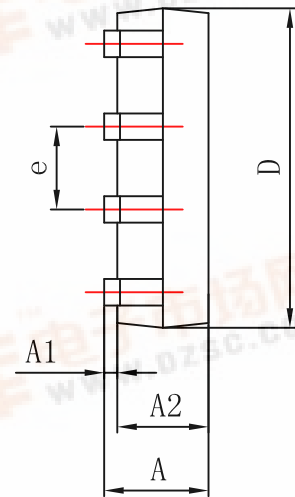

SOP8-PP(EXP PAD) PACKAGE OUTLINE DIMENSIONS

字符	Dimensions In Millimeters		Dimensions In Inches	
	Min	Max	Min	Max
A	1.350	1.750	0.053	0.069
A1	0.050	0.150	0.004	0.010
A2	1.350	1.550	0.053	0.061
b	0.330	0.510	0.013	0.020
c	0.170	0.250	0.006	0.010
D	4.700	5.100	0.185	0.200
D1	3.202	3.402	0.126	0.134
E	3.800	4.000	0.150	0.157
E1	5.800	6.200	0.228	0.244
E2	2.313	2.513	0.091	0.099
e	1.270 (BSC)		0.050 (BSC)	
theta	0.400	1.270	0.016	0.050
L	0°	8°	0°	8°