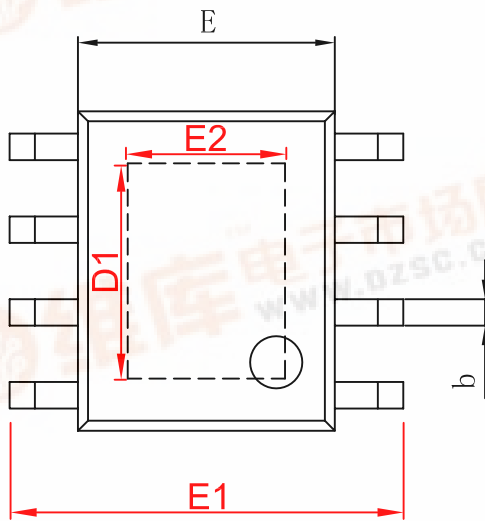

SOP8-PP(EXP PAD) PACKAGE OUTLINE DIMENSIONS

字符	Dimensions In Millimeters		Dimensions In Inches	
	Min	Max	Min	Max
A	1.350	1.750	0.053	0.069
A1	0.050	0.150	0.004	0.010
A2	1.350	1.550	0.053	0.061
b	0.330	0.510	0.013	0.020
c	0.170	0.250	0.006	0.010
D	4.700	5.100	0.185	0.200
D1	3.202	3.402	0.126	0.134
E	3.800	4.000	0.150	0.157
E1	5.800	6.200	0.228	0.244
E2	2.313	2.513	0.091	0.099
e	1.270 (BSC)		0.050 (BSC)	
theta	0.400	1.270	0.016	0.050
L	0°	8°	0°	8°