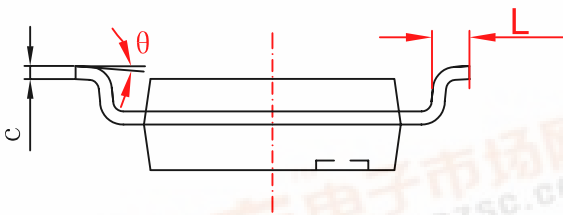

SOP8-PP(EXP PAD) PACKAGE OUTLINE DIMENSIONS

字符	Dimensions In Millimeters		Dimensions In Inches	
	Min	Max	Min	Max
A	1.350	1.750	0.053	0.069
A1	0.050	0.150	0.004	0.010
A2	1.350	1.550	0.053	0.061
b	0.330	0.510	0.013	0.020
c	0.170	0.250	0.006	0.010
D	4.700	5.100	0.185	0.200
D1	3.202	3.402	0.126	0.134
E	3.800	4.000	0.150	0.157
E1	5.800	6.200	0.228	0.244
E2	2.313	2.513	0.091	0.099
e	1.270 (BSC)		0.050 (BSC)	
theta	0.400	1.270	0.016	0.050
L	0°	8°	0°	8°