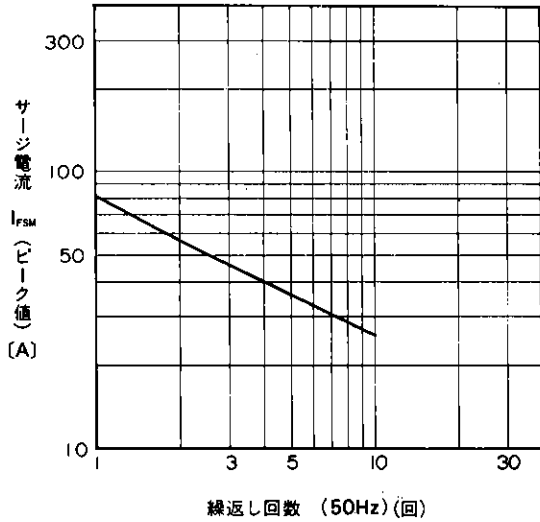

■用途：Applications

- 高速電力スイッチング
High speed power switching.

■電極接続

Connection Diagram

■定格と特性：Maximum Ratings and Characteristics

●絶対最大定格：Absolute Maximum Ratings

| Items | Symbols | Conditions | Ratings | Units |
|--|-----------|--|------------|------------|
| ピーク繰り返し逆電圧 Repetitive Peak Reverse Voltage | V_{RRM} | | 90 | V |
| ピーク非繰り返し逆電圧 Non-Repetitive Peak Reverse Voltage | V_{RSM} | $tw = 500ns, duty = \frac{1}{10}$ | 100 | V |
| 平均出力電流 Average Output Current | I_o | 方形波, $duty = \frac{1}{2}, T_c = 87^\circ C$ Square wave | 10* | A |
| サージ電流 Surge Current | I_{FSM} | 正弦波 Sine wave 10ms | 80 | A |
| 接合温度 Operating Junction Temperature | T_j | | -40 ~ +125 | $^\circ C$ |
| 保存温度 Storage Temperature | T_{stg} | | -40 ~ +125 | $^\circ C$ |

* センタータップ平均出力電流

* average forward current of centertap full wave connection

●電気的特性(特に指定がない限り周囲温度 $T_a = 25^\circ C$ とする)

Electrical Characteristics ($T_a = 25^\circ C$ Unless otherwise specified)

| Items | Symbols | Conditions | Max. | Units |
|-----------------------------|---------------|-----------------------------|------|--------------|
| 順電圧 Forward Voltage Drop | V_{FM} | $I_{FM} = 4A$ | 0.9 | V |
| 逆電流 Reverse Current | I_{RRM} | $V_R = V_{RRM}$ | 5 | mA |
| 熱抵抗 Thermal Resistance | $R_{th(j-c)}$ | 接合・ケース間 Junction to case | 3.5 | $^\circ C/W$ |

A

■特性曲線 : Characteristics

A

繰返し回数 (50Hz) (回)
サージ電流耐量
 Surge Capability

時間 t (sec)
過渡熱インピーダンス
 Transient Thermal Impedance

For more information, contact:

Collmer Semiconductor, Inc.

P.O. Box 702708