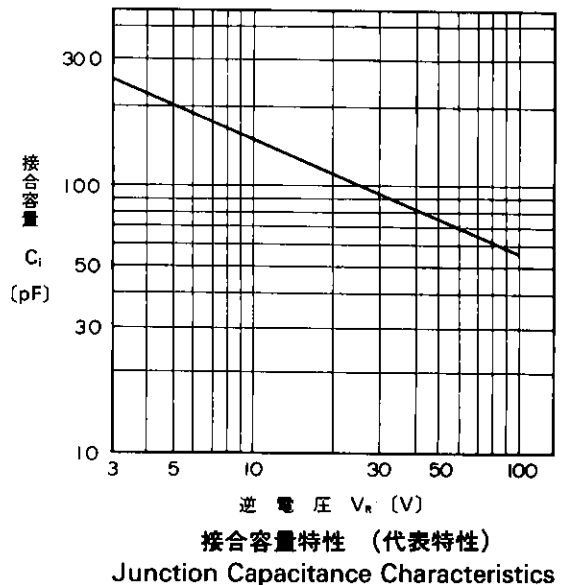

■用途：Applications

- 高速電力スイッチング
High speed power switching.

■電極接続

Connection Diagram

■定格と特性：Maximum Ratings and Characteristics

●絶対最大定格：Absolute Maximum Ratings

| Items | Symbols | Conditions | Ratings | Units |
|--|-----------|--|------------|------------|
| ピーク繰り返し逆電圧 Repetitive Peak Reverse Voltage | V_{RRM} | | 90 | V |
| ピーク非繰り返し逆電圧 Non-Repetitive Peak Reverse Voltage | V_{RSM} | $tw = 500ns, duty = \frac{1}{10}$ | 100 | V |
| 平均出力電流 Average Output Current | I_o | 方形波, $duty = \frac{1}{2}, T_c = 87^\circ C$ Square wave | 10* | A |
| サージ電流 Surge Current | I_{FSM} | 正弦波 Sine wave 10ms | 80 | A |
| 接合温度 Operating Junction Temperature | T_j | | -40 ~ +125 | $^\circ C$ |
| 保存温度 Storage Temperature | T_{stg} | | -40 ~ +125 | $^\circ C$ |

* センタータップ平均出力電流

* average forward current of centertap full wave connection

●電気的特性(特に指定がない限り周囲温度 $T_a = 25^\circ C$ とする)

Electrical Characteristics ($T_a = 25^\circ C$ Unless otherwise specified)

| Items | Symbols | Conditions | Max. | Units |
|-----------------------------|---------------|-----------------------------|------|--------------|
| 順電圧 Forward Voltage Drop | V_{FM} | $I_{FM} = 4A$ | 0.9 | V |
| 逆電流 Reverse Current | I_{RRM} | $V_R = V_{RRM}$ | 5 | mA |
| 熱抵抗 Thermal Resistance | $R_{th(j-c)}$ | 接合・ケース間 Junction to case | 3.5 | $^\circ C/W$ |

A

■特性曲線 : Characteristics

A

繰返し回数 (50Hz) (回)
サージ電流耐量
 Surge Capability

時間 t (sec)
過渡熱インピーダンス
 Transient Thermal Impedance

For more information, contact:

Collmer Semiconductor, Inc.

P.O. Box 702708