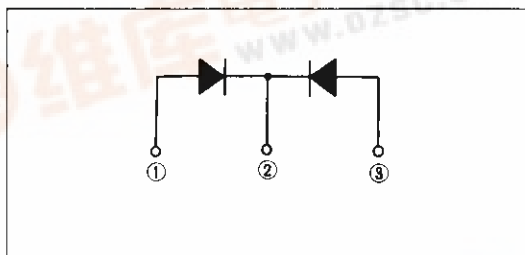

ESAC85M-009(10A)

富士小電力ダイオード

ショットキーバリアダイオード

SCHOTTKY BARRIER DIODE

■外形寸法：Outline Drawings

| | |
|-------|-------|
| JEDEC | — |
| EIAJ | SC-67 |

■特長：Features

- 取り付け面が絶縁されたフルモールドタイプ
Insulated package by fully molding.
- 低 V_F
Low V_F
- スイッチングスピードが非常に速い
Super high speed switching.
- プレーナー技術による高信頼性
High reliability by planer design.

■用途：Applications

- 高速電力スイッチング
High speed power switching.

■電極接続

Connection Diagram

■定格と特性：Maximum Ratings and Characteristics

●絶対最大定格：Absolute Maximum Ratings

| Items | Symbols | Conditions | Ratings | Units |
|--|-----------|--|------------|------------|
| ピーク繰り返し逆電圧 Repetitive Peak Reverse Voltage | V_{RRM} | | 90 | V |
| ピーク非繰り返し逆電圧 Non-Repetitive Peak Reverse Voltage | V_{RSM} | $tw = 500ns, duty = \frac{1}{10}$ | 100 | V |
| 平均出力電流 Average Output Current | I_o | 方形波, $duty = \frac{1}{2}, T_c = 87^\circ C$ Square wave | 10* | A |
| サージ電流 Surge Current | I_{FSM} | 正弦波 Sine wave 10ms | 80 | A |
| 接合温度 Operating Junction Temperature | T_j | | -40 ~ +125 | $^\circ C$ |
| 保存温度 Storage Temperature | T_{stg} | | -40 ~ +125 | $^\circ C$ |

* センタータップ平均出力電流

* average forward current of centertap full wave connection

●電気的特性(特に指定がない限り周囲温度 $T_a = 25^\circ C$ とする)

Electrical Characteristics ($T_a = 25^\circ C$ Unless otherwise specified)

| Items | Symbols | Conditions | Max. | Units |
|-----------------------------|---------------|-----------------------------|------|--------------|
| 順電圧 Forward Voltage Drop | V_{FM} | $I_{FM} = 4A$ | 0.9 | V |
| 逆電流 Reverse Current | I_{RRM} | $V_R = V_{RRM}$ | 5 | mA |
| 熱抵抗 Thermal Resistance | $R_{th(j-c)}$ | 接合・ケース間 Junction to case | 3.5 | $^\circ C/W$ |