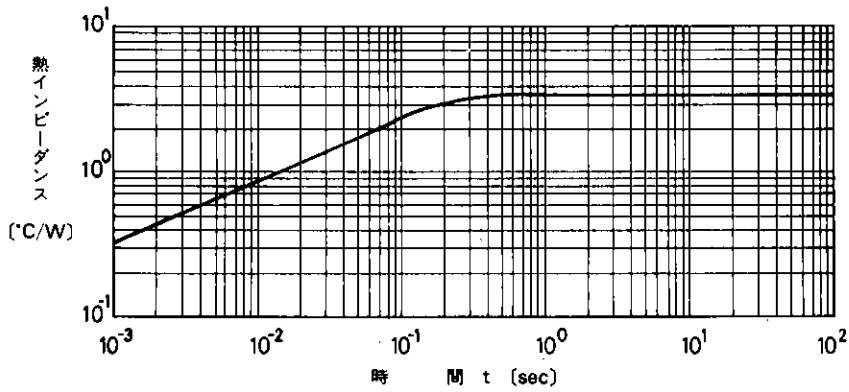

A

■特性曲線 : Characteristics

A

繰返し回数 (50Hz) (回)
サージ電流耐量
 Surge Capability

時間 t (sec)
過渡熱インピーダンス
 Transient Thermal Impedance

For more information, contact:

Collmer Semiconductor, Inc.

P.O. Box 702708