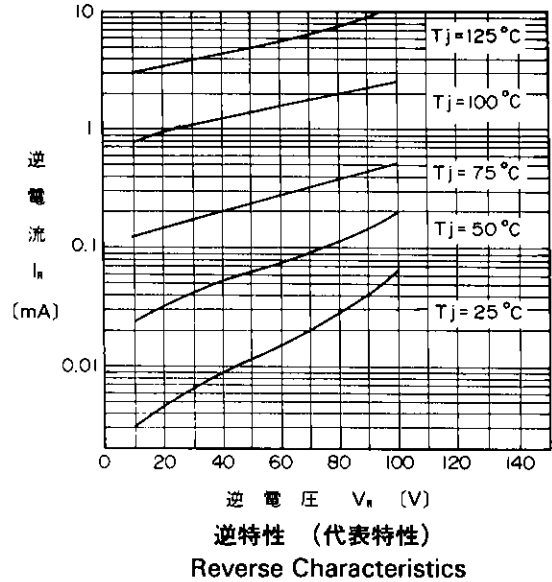

■用途：Applications

- 高速電力スイッチング
High speed power switching.

■電極接続

Connection Diagram

■定格と特性：Maximum Ratings and Characteristics

●絶対最大定格：Absolute Maximum Ratings

| Items | Symbols | Conditions | Ratings | Units |
|--|-----------|--|------------|------------|
| ピーク繰り返し逆電圧 Repetitive Peak Reverse Voltage | V_{RRM} | | 90 | V |
| ピーク非繰り返し逆電圧 Non-Repetitive Peak Reverse Voltage | V_{RSM} | $tw = 500ns, duty = \frac{1}{10}$ | 100 | V |
| 平均出力電流 Average Output Current | I_o | 方形波, $duty = \frac{1}{2}, T_c = 87^\circ C$ Square wave | 10* | A |
| サージ電流 Surge Current | I_{FSM} | 正弦波 Sine wave 10ms | 80 | A |
| 接合温度 Operating Junction Temperature | T_j | | -40 ~ +125 | $^\circ C$ |
| 保存温度 Storage Temperature | T_{stg} | | -40 ~ +125 | $^\circ C$ |

* センタータップ平均出力電流

* average forward current of centertap full wave connection

●電気的特性(特に指定がない限り周囲温度 $T_a = 25^\circ C$ とする)

Electrical Characteristics ($T_a = 25^\circ C$ Unless otherwise specified)

| Items | Symbols | Conditions | Max. | Units |
|-----------------------------|---------------|-----------------------------|------|--------------|
| 順電圧 Forward Voltage Drop | V_{FM} | $I_{FM} = 4A$ | 0.9 | V |
| 逆電流 Reverse Current | I_{RRM} | $V_R = V_{RRM}$ | 5 | mA |
| 熱抵抗 Thermal Resistance | $R_{th(j-c)}$ | 接合・ケース間 Junction to case | 3.5 | $^\circ C/W$ |

A

■特性曲線 : Characteristics

A

繰返し回数 (50Hz) (回)
サージ電流耐量
 Surge Capability

時間 t (sec)
過渡熱インピーダンス
 Transient Thermal Impedance

For more information, contact:

Collmer Semiconductor, Inc.

P.O. Box 702708