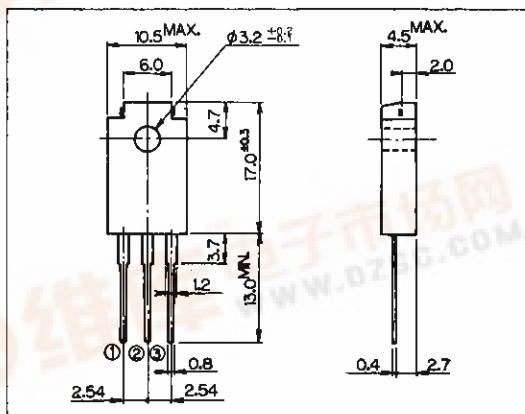

ESAC85M-009(10A)

富士小電力ダイオード

ショットキーバリアダイオード

SCHOTTKY BARRIER DIODE

■外形寸法：Outline Drawings

| | |
|-------|-------|
| JEDEC | — |
| EIAJ | SC-67 |

■特長：Features

- 取り付け面が絶縁されたフルモールドタイプ
Insulated package by fully molding.
- 低 V_F
Low V_F
- スイッチングスピードが非常に速い
Super high speed switching.
- プレーナー技術による高信頼性
High reliability by planer design.

■用途：Applications

- 高速電力スイッチング
High speed power switching.

■電極接続

Connection Diagram

■定格と特性：Maximum Ratings and Characteristics

●絶対最大定格：Absolute Maximum Ratings

| Items | Symbols | Conditions | Ratings | Units |
|--|-----------|--|------------|------------|
| ピーク繰り返し逆電圧 Repetitive Peak Reverse Voltage | V_{RRM} | | 90 | V |
| ピーク非繰り返し逆電圧 Non-Repetitive Peak Reverse Voltage | V_{RSM} | $tw = 500ns, duty = \frac{1}{10}$ | 100 | V |
| 平均出力電流 Average Output Current | I_o | 方形波, $duty = \frac{1}{2}, T_c = 87^\circ C$ Square wave | 10* | A |
| サージ電流 Surge Current | I_{FSM} | 正弦波 Sine wave 10ms | 80 | A |
| 接合温度 Operating Junction Temperature | T_j | | -40 ~ +125 | $^\circ C$ |
| 保存温度 Storage Temperature | T_{stg} | | -40 ~ +125 | $^\circ C$ |

* センタータップ平均出力電流

* average forward current of centertap full wave connection

●電気的特性(特に指定がない限り周囲温度 $T_a = 25^\circ C$ とする)

Electrical Characteristics ($T_a = 25^\circ C$ Unless otherwise specified)

| Items | Symbols | Conditions | Max. | Units |
|-----------------------------|---------------|-----------------------------|------|--------------|
| 順電圧 Forward Voltage Drop | V_{FM} | $I_{FM} = 4A$ | 0.9 | V |
| 逆電流 Reverse Current | I_{RRM} | $V_R = V_{RRM}$ | 5 | mA |
| 熱抵抗 Thermal Resistance | $R_{th(j-c)}$ | 接合・ケース間 Junction to case | 3.5 | $^\circ C/W$ |