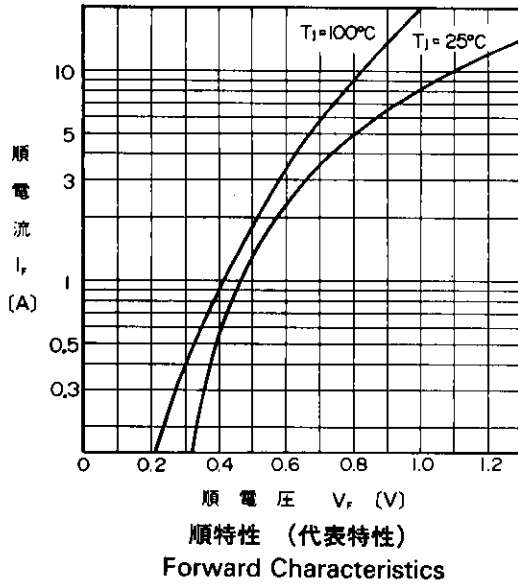

■特性曲線 : Characteristics