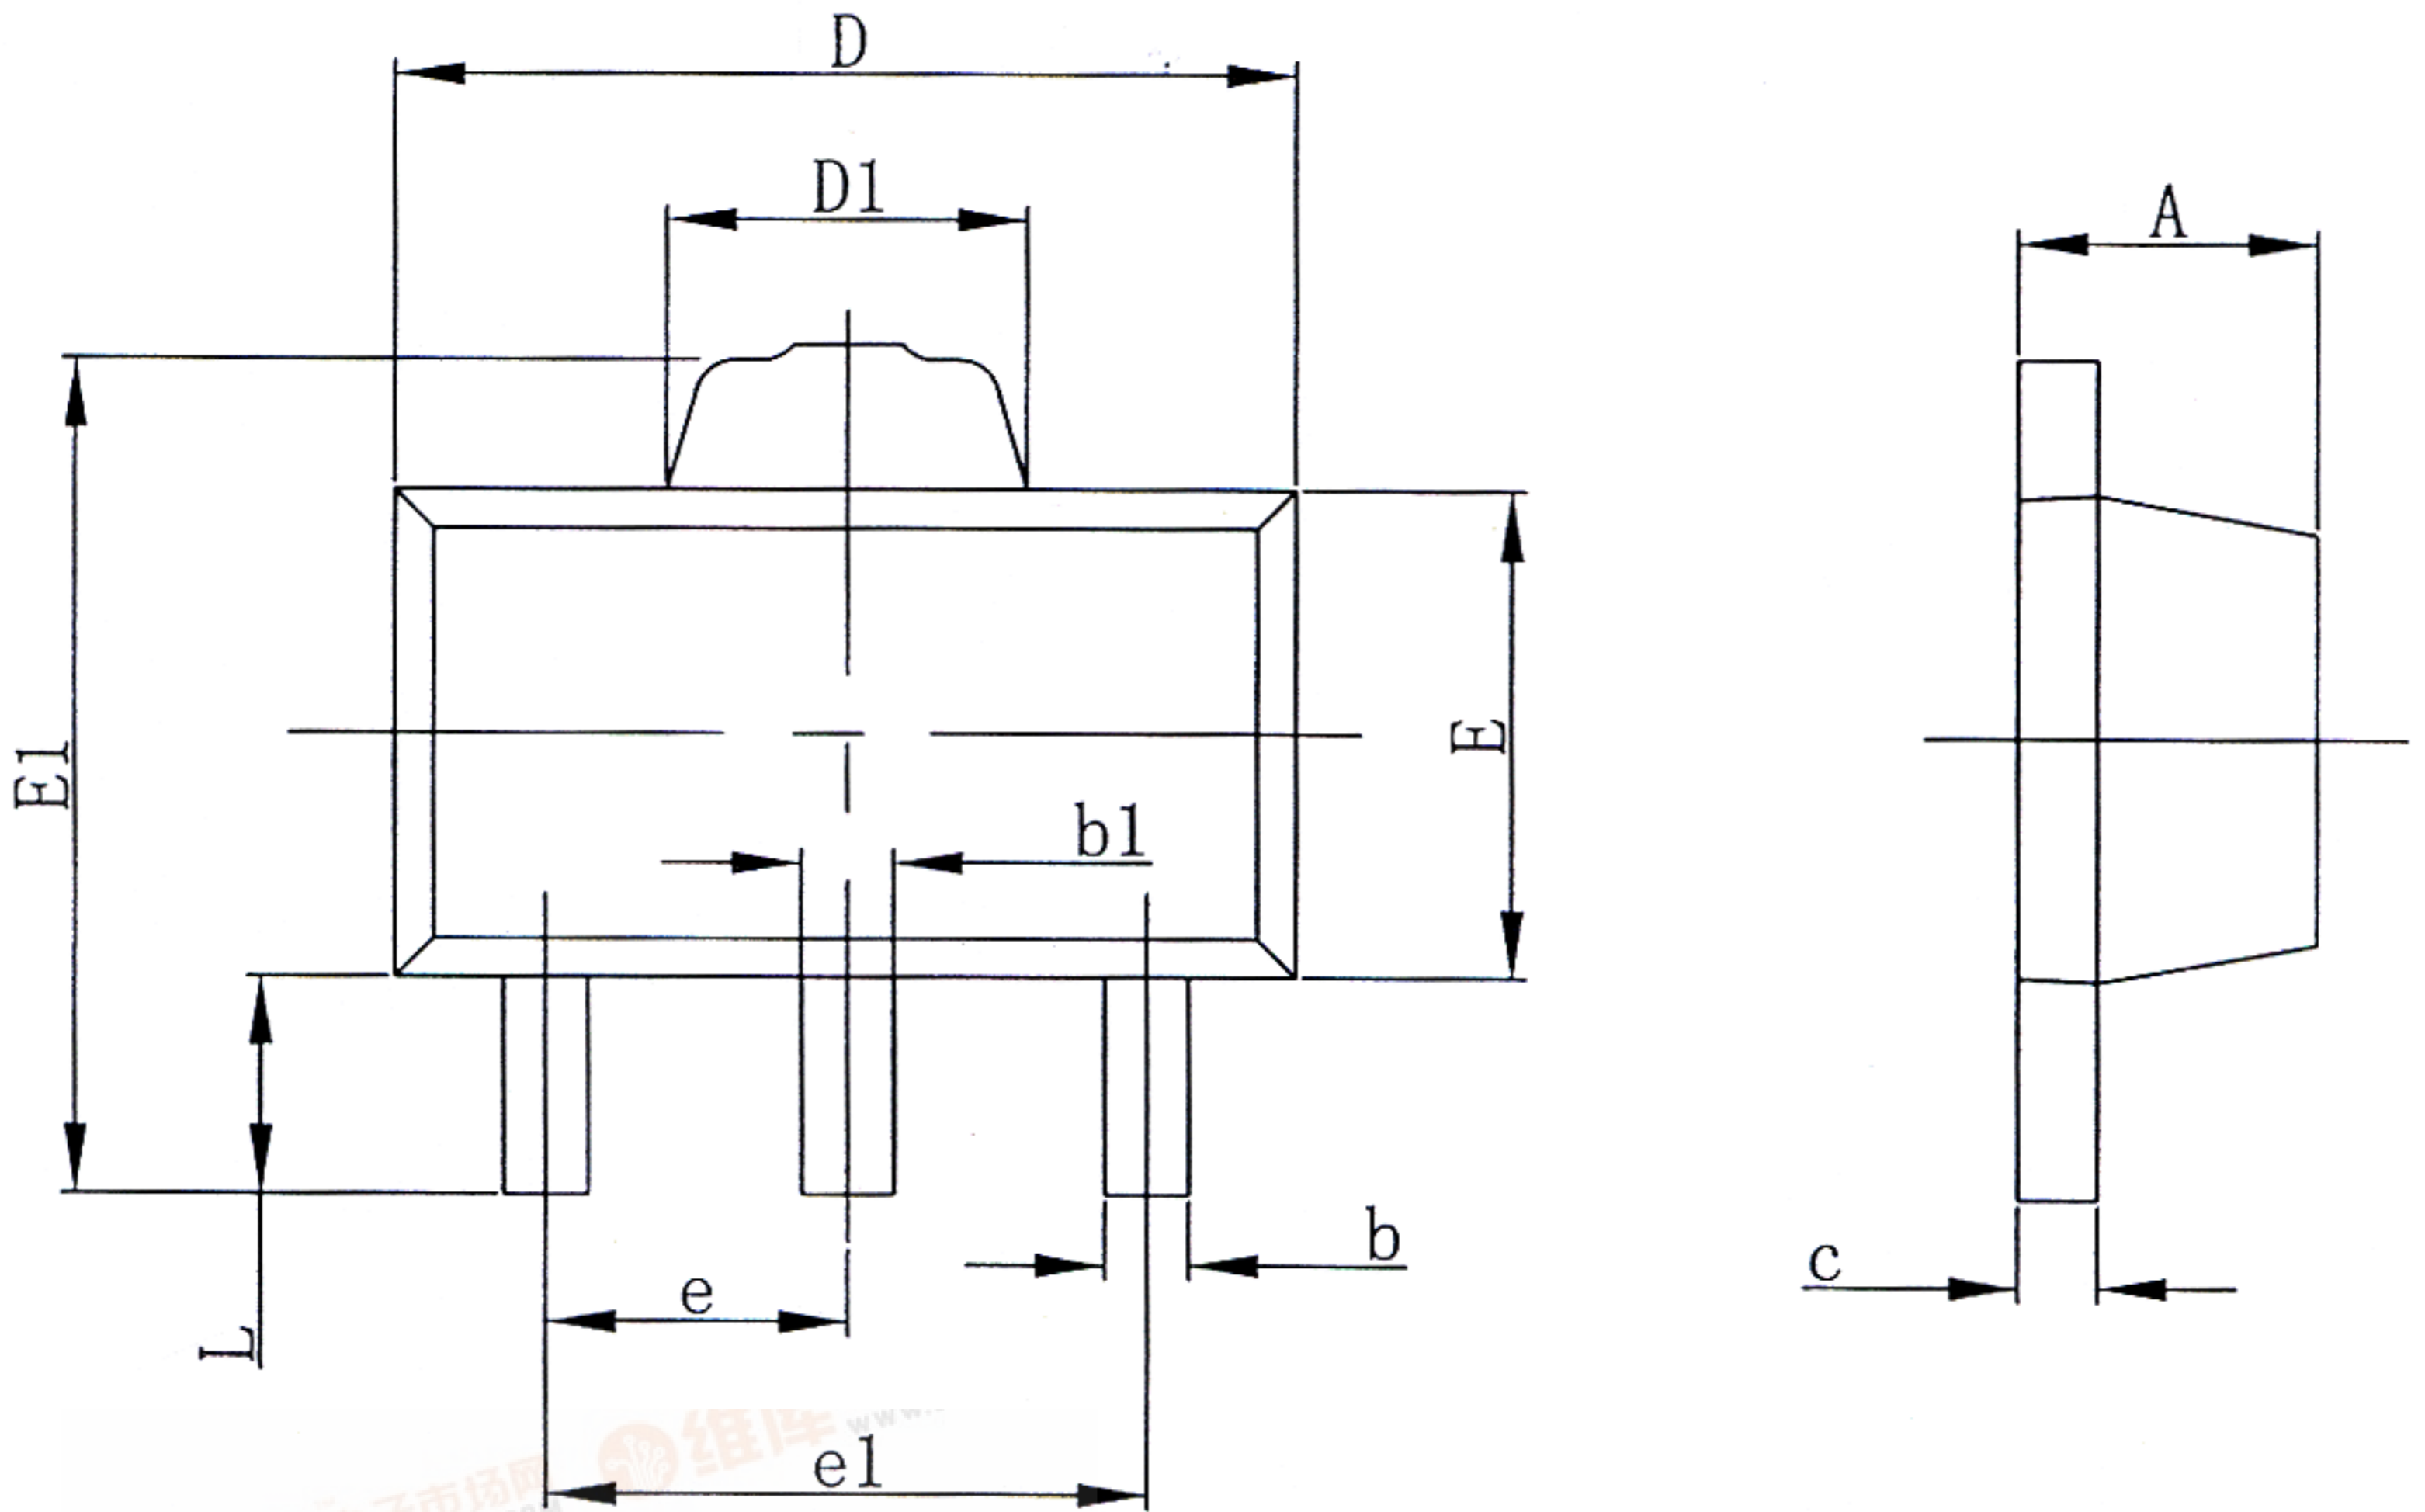

SOT-89-3L PACKAGE OUTLINE DIMENSIONS

维库电子市场网 www.dzsc.com

Symbol	Dimensions In Millimeters		Dimensions In Inches	
	Min	Max	Min	Max
A	1.400	1.600	0.055	0.063
b	0.320	0.520	0.013	0.020
b1	0.360	0.560	0.014	0.022
c	0.350	0.440	0.014	0.017
D	4.400	4.600	0.173	0.181
D1	1.400	1.800	0.055	0.071
E	2.300	2.600	0.091	0.102
E1	3.940	4.250	0.155	0.167
e	1.500TYP		0.060TYP	
e1	2.900	3.100	0.114	0.122
L	0.900	1.100	0.035	0.043