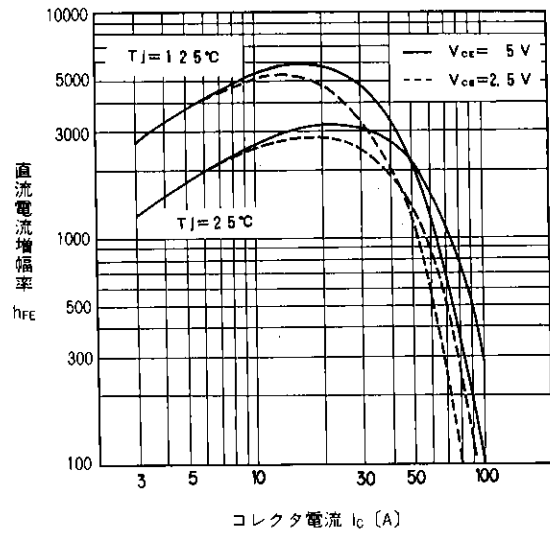

[查询"1DI50MA-050"供应商](#)

■特性曲线：Characteristics

出力特性
Collector Output Characteristics

直流電流増幅率-コレクタ電流特性
DC Current Gain

飽和電圧-コレクタ電流特性
Base and Collector Saturation Voltage

安全動作領域特性(繰返し)
Safe Operating Area

安全動作領域(逆バイアス)
Reverse Biased Safe Operating Area