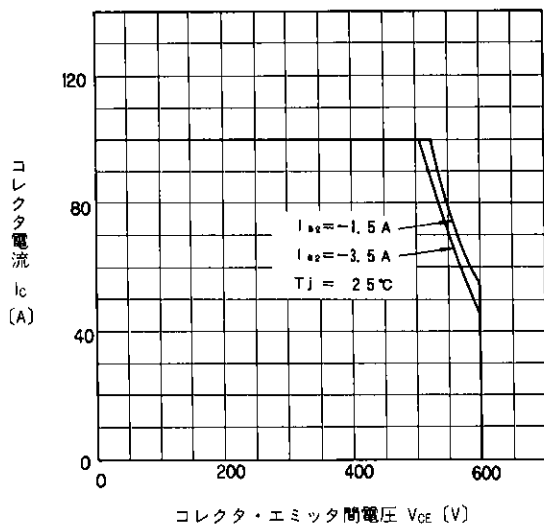

[查询"1DI50MA-050"供应商](#)

■特性曲线：Characteristics

出力特性
Collector Output Characteristics

直流電流増幅率-コレクタ電流特性
DC Current Gain

飽和電圧-コレクタ電流特性
Base and Collector Saturation Voltage

安全動作領域特性(繰返し)
Safe Operating Area

安全動作領域(逆バイアス)
Reverse Biased Safe Operating Area