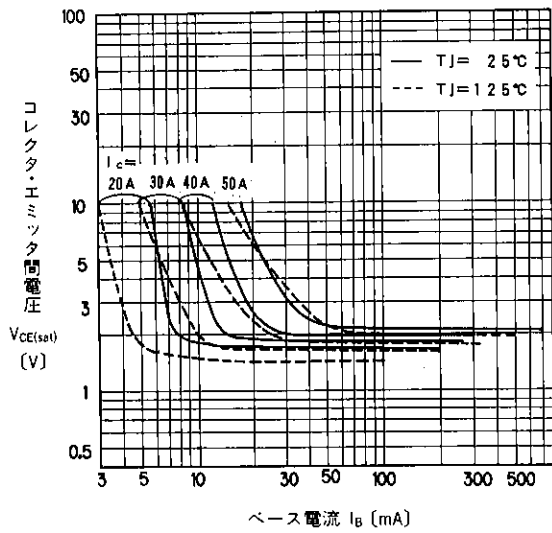

[查询"1DI50MA-050"供应商](#)

■特性曲线：Characteristics

出力特性
Collector Output Characteristics

直流電流増幅率-コレクタ電流特性
DC Current Gain

飽和電圧-コレクタ電流特性
Base and Collector Saturation Voltage

安全動作領域特性(繰返し)
Safe Operating Area

安全動作領域(逆バイアス)
Reverse Biased Safe Operating Area