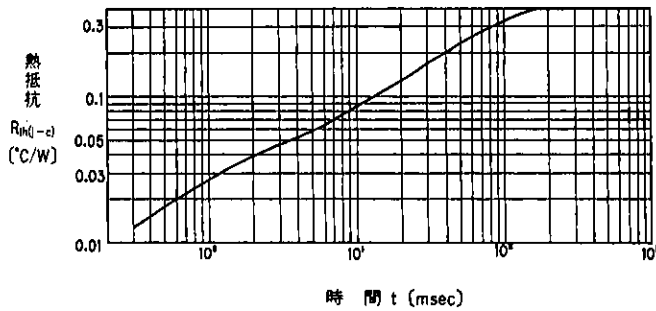

ASO低減特性
ASO Derating

[查询"1DI50MA-050"供应商](#)

スイッチング時間—コレクタ電流特性
Switching Time

スイッチング時間—ベース電流特性
Switching Time

過渡熱抵抗(トランジスタ)特性
Transient Thermal Resistance (Transistor)

B

[查询"1DI50MA-050"供应商](#)

ご 注 意