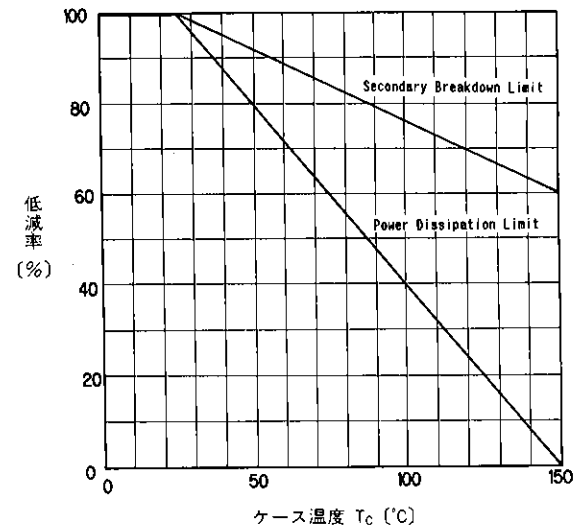

[查询"1DI50MA-050"供应商](#)

■特性曲线：Characteristics

出力特性
Collector Output Characteristics

直流電流増幅率-コレクタ電流特性
DC Current Gain

飽和電圧-コレクタ電流特性
Base and Collector Saturation Voltage

安全動作領域特性(繰返し)
Safe Operating Area

安全動作領域(逆バイアス)
Reverse Biased Safe Operating Area