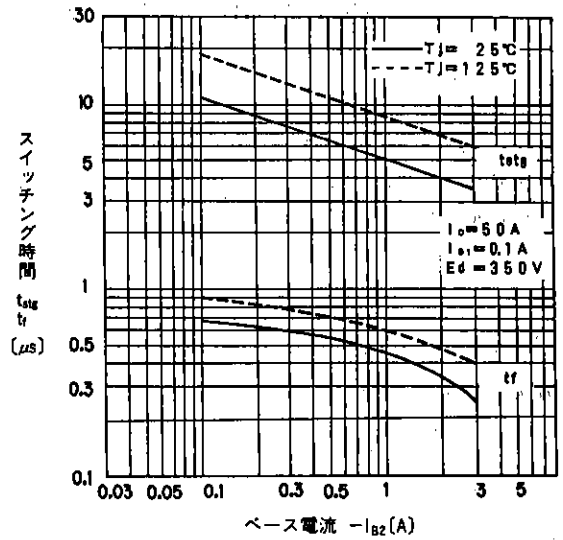

スイッチング時間—ベース電流特性
Switching Time