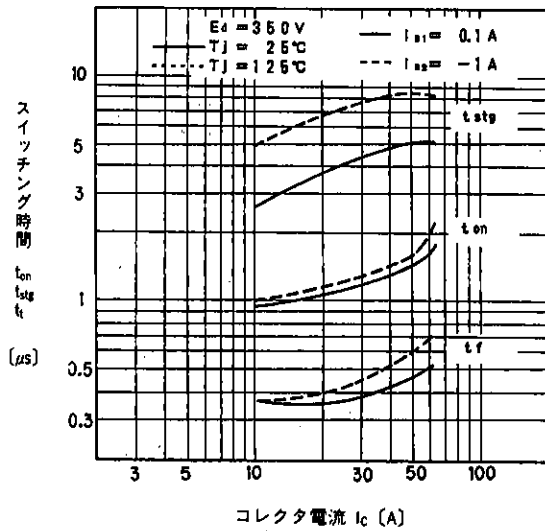

[查询"1DI50MA-050"供应商](#)

スイッチング時間—コレクタ電流特性
Switching Time