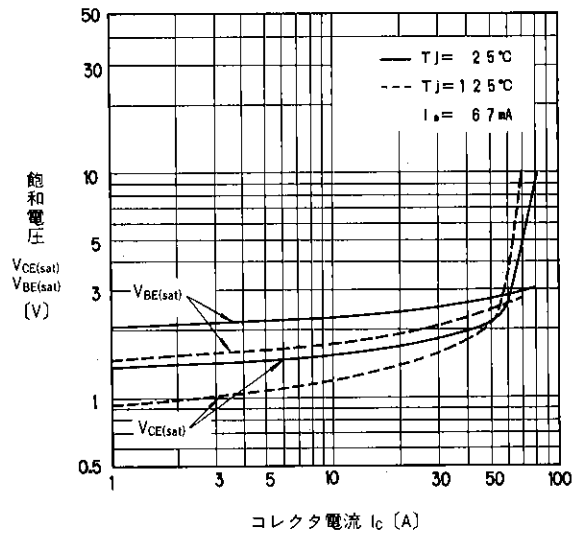

[查询"1DI50MA-050"供应商](#)

■特性曲线：Characteristics

出力特性
Collector Output Characteristics

直流電流増幅率-コレクタ電流特性
DC Current Gain

飽和電圧-コレクタ電流特性
Base and Collector Saturation Voltage

安全動作領域特性(繰返し)
Safe Operating Area

安全動作領域(逆バイアス)
Reverse Biased Safe Operating Area