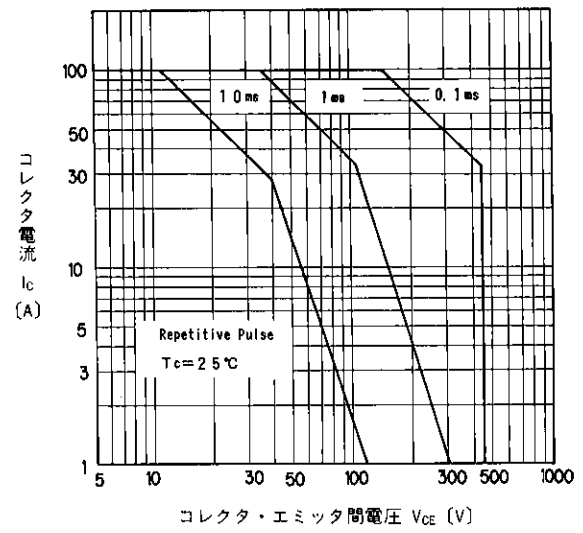

[查询"1DI50MA-050"供应商](#)

■特性曲线：Characteristics

出力特性
Collector Output Characteristics

直流電流増幅率-コレクタ電流特性
DC Current Gain

飽和電圧-コレクタ電流特性
Base and Collector Saturation Voltage

安全動作領域特性(繰返し)
Safe Operating Area

安全動作領域(逆バイアス)
Reverse Biased Safe Operating Area