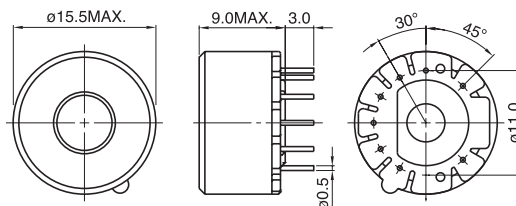

# LC158

**OUTLINE / 概要**

Drum-Pot type inexpensive inverter transformer using nickel core.

ニッケルコア材を使用したドラム/ポットコア構造による廉価版インバータランス。

 DIMENSIONS (mm)  
外形寸法図

Product Type 品名	Frequency Range 適応周波数	Max. Open Voltage 最大開放電圧	Max. Lamp Wattage 最大管電力
LC158	50kHz~100kHz	900Vrms	2.5W