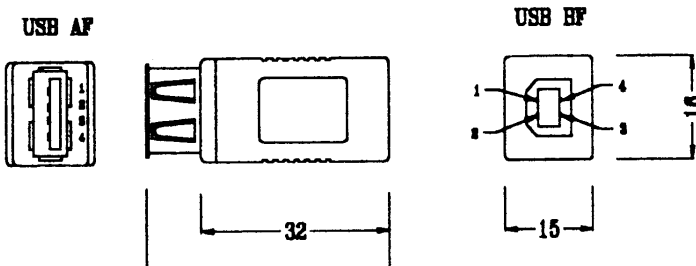

2400 01

VE

25

2400 02

USB-Festadapter
Typ: B-Stecker auf A-Kupplung

USB adaptor,
type: B plug to A female plug

Adaptateur USB,
type: fiche mâle B sur fiche femelle A

Bestellbezeichnung
Part-No. / Désignation

2400 02

VE

25

2400 03

USB-Festadapter
Typ: A-Kupplung auf B-Kupplung

USB adaptor,
type: A female plug to B female plug

Adaptateur USB,
type: fiche femelle A sur fiche femelle B

Bestellbezeichnung
Part-No. / Désignation