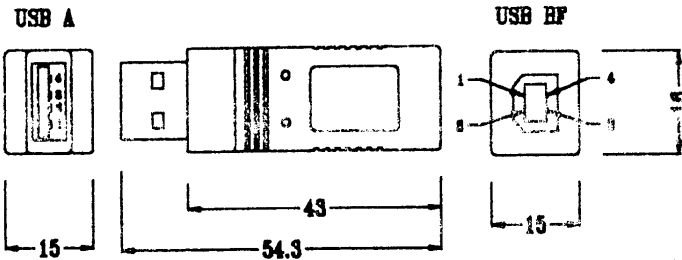

USB-Steckverbinder
USB connectors · Connecteurs USB

2400 01

USB-Festadapter
Typ: A-Stecker auf B-Kupplung

USB adaptor,
type: A plug to B female plug

Adaptateur USB,
type: fiche mâle A sur fiche femelle B

Bestellbezeichnung
Part-No. / Désignation

2400 01

VE

25

2400 02

USB-Festadapter
Typ: B-Stecker auf A-Kupplung

USB adaptor,
type: B plug to A female plug

Adaptateur USB,
type: fiche mâle B sur fiche femelle A

Bestellbezeichnung
Part-No. / Désignation

2400 02

VE

25

2400 03

USB-Festadapter
Typ: A-Kupplung auf B-Kupplung

USB adaptor,
type: A female plug to B female plug

Adaptateur USB,
type: fiche femelle A sur fiche femelle B

Bestellbezeichnung
Part-No. / Désignation