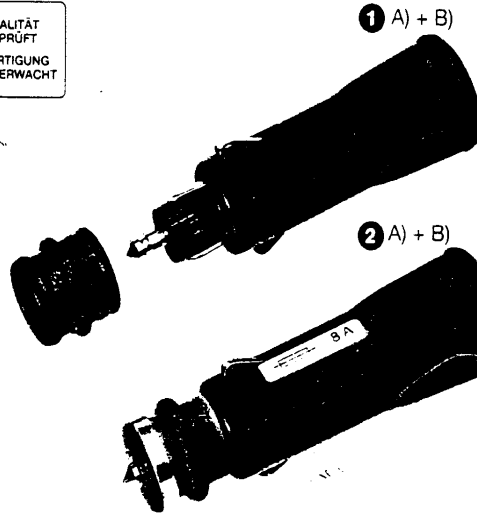

- 1 A) **Universalstecker**  
Mit Schraubkontakten, Zugentlastung und festarretierbarer Ausgleichshülse durch Bajonettverrastung. 8 und 16 A/6-24 V, passend für Zigarettenanzünder- und Normsteckdosen, TÜV-geprüft und -überwacht, nach DIN ISO 4165.
- B) **Sicherheits-Universalstecker**  
Technische Ausführung wie Universalstecker, jedoch mit integrierter Sicherung 8 und 16 A.

57716000

57716004

- Neu!
- 2 **Universalstecker mit Kontakt-Ausgleichshülse**  
Für kontinuierliche Stromversorgung über Außenkontakte der Zigarettenanzünder-Steckdose. Ausführungen mit Kontakt-Ausgleichshülse:
- A) Universalstecker 8 und 16 A/6-24 V  
B) Sicherheits-Universalstecker 8 und 16 A/6-24 V  
C) Universal-Winkelstecker 7,5 A/6-24 V

- 3 **Universal-Winkelstecker**  
Mit Funktionskontrolle für Mobilfunk und Elektrogeräte mittels Leuchtdiode, Reiter-sicherung, festarretierbarer Ausgleichshülse durch Bajonettverrastung und Schraub-Zugentlastung. 7,5 A/6-24 V bis max. 1,5 mm<sup>2</sup> Kabelquerschnitt, Ø 8 mm, passend für Zigarettenanzünder- und Normsteckdose nach DIN ISO 4165. TÜV-Prüfung angemeldet.

- 3 **Universal Angular Plug**  
*with operational check for mobile telephone and electric accessories, by diode, push-on fuse, adaptor with firm positioning by a bayonet catch and screw-on strain relief. 7.5 A/6-24 V up to 1.5 mm<sup>2</sup> max. cross section of the cable, Ø 8 mm, fitting for cigarette lighter and standard socket outlets, to DIN ISO 4165. TÜV certification pending.*