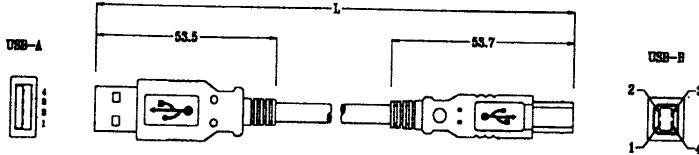

2461...

USB-Anschlusskabel, 24AWG,
Farbe beige / Stecker: Typ A auf Typ B

USB connecting cable, 24 AWG,
colour beige / connector: type A to type B

Câble prolongateur USB, 24 AWG,
couleur: beige / fiche mâle: type A sur type B

Bestellbezeichnung
Part-No. / Désignation

Part-No. / Désignation	Length	VE
2461 01	1,8 m	1
2461 02	3,0 m	1
2461 03	5,0 m	1

WG 24

2462 01

USB-Anschlusskabel, 1,8 m, 24AWG, doppelt geschirmt
Farbe beige / Stecker: Typ A auf offenes Ende

USB connecting cable, 1,8 m, 24 AWG, double-screened
colour: beige / connector: type A to open end

Câble prolongateur USB, 1,8 m, 24 AWG, blindage-double,
couleur: beige / fiche mâle: type A

Bestellbezeichnung
Part-No. / Désignation