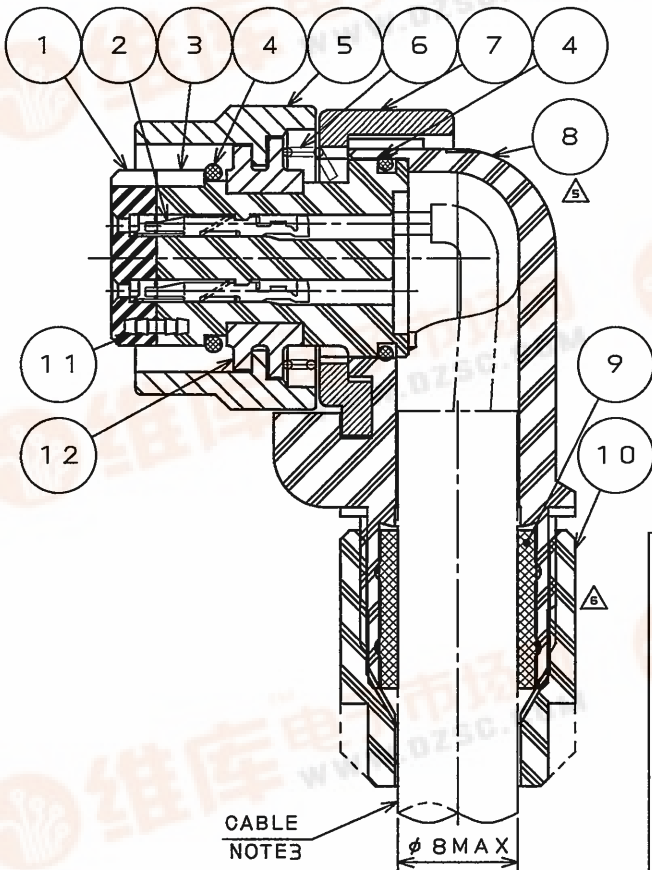

WHITE MARKING AS INDICATED
白マーキング表示

SECT. A-A
(SCALE 2:1)

DESIGNATION

命名法

J N 2 F S 1 0 S L ※ - R

PART
JN2F
JN2F
JN2F
JN2F

★. PLE
DET
★. 適用

PDF-0-212F(05.08)