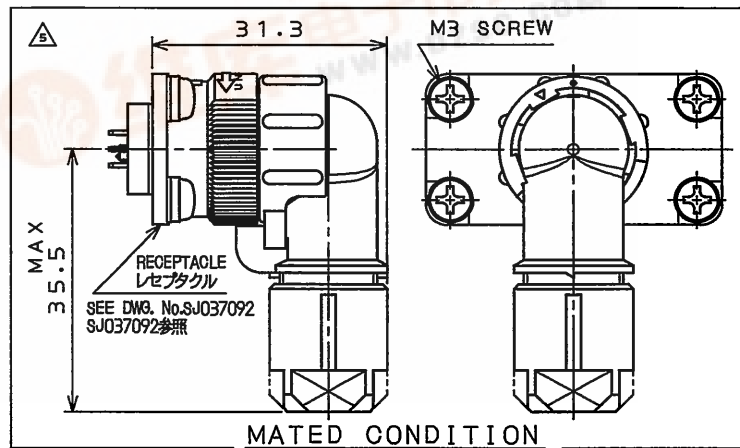

WHITE MARKING AS INDICATED
白マーキング表示

SECT. A-A
(SCALE 2:1)

DESIGNATION

命名法

J N 2 F S 1 0 S L ※ - R

PART
JN2F
JN2F
JN2F
JN2F

★. PLE
DET
★. 適用

PDF-0-212F(05.08)