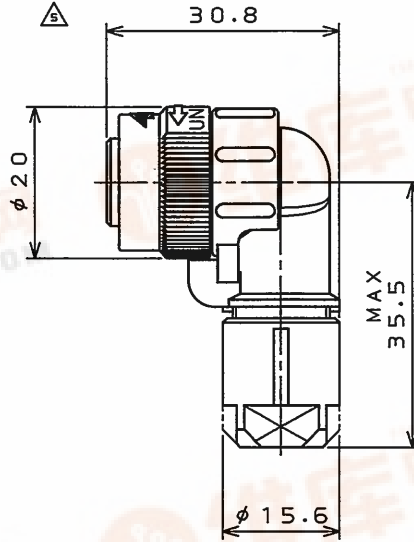

WHITE MARKING AS INDICATED
白マーキング表示

SECT. A-A
(SCALE 2:1)

DESIGNATION

命名法

J N 2 F S 1 0 S L ※ - R

PART
JN2F
JN2F
JN2F
JN2F

★. PLE
DET
★. 適用

PDF-0-212F(05.08)